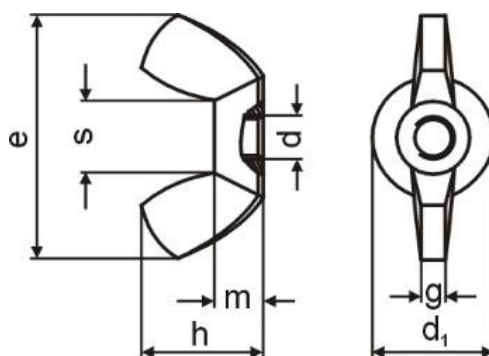

Matice křídlová AF (americký typ) NEREZ A2

DIN: 315 AF
ČSN: 021665
ISO:

d	d₁	e	h	g	kód Fastek
M3	7,7	18,7	8,6	2,2	6K03-A2
M4	7,7	18,7	8,6	2,2	6K04-A2
M5	9,5	22,5	10,5	2,5	6K05-A2
M6	12,4	27,2	12,7	2,9	6K06-A2
M8	13,5	30,0	14,6	3,3	6K08-A2
M10	15,6	35,0	16,7	4,2	6K10-A2
M12	20,5	47,6	22,3	5,2	6K12-A2
M16	26,3	52,0	30,8	6,5	6K16-A2